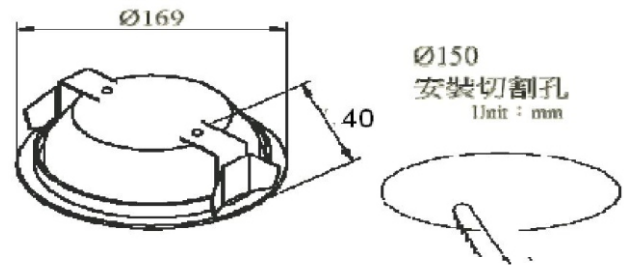

LED 6吋筒燈

產品特色

- ▶ 使用高效率日亞 LED
- ▶ 鋁擠超薄燈體設計，適合用於矮型的天花板。
- ▶ 高演色性
- ▶ 節能、省電、環保、低電壓燈具
- ▶ 最佳化散熱設計、低溫升、散熱快

產品規格

消耗功率	12W	
產品照片		
色溫	2700K	5700K
演色性	≥90	≥90
輸入電壓	AC110V or AC220V	
總流明	≥1360 lm	≥1550 lm
可視角度	120°	
中心照度 (1m)	4000 lux	5200 lux
開孔尺寸	150mm	
使用LED光源	日亞 LED 3030(1.2W*12PCS)	
燈具壽命	> 10000 hrs	
儲存溫度	-20°C~60°C	
操作溫度	-20°C~40°C	
操作環境	室內	
尺寸	Φ 169 mm x H 50 mm	
重量	160 g	

產品尺寸 (單位 : mm)

燈具出光角度 (at Ta=25C)

中心照度 (at Ta=25C)

Illuminance at a distance

Distance (m)	L.D (cm)	Lux
0.0m		
1.0m	50CM	5200Lux
2.0m	80CM	3200Lux
3.0m	150CM	1100Lux